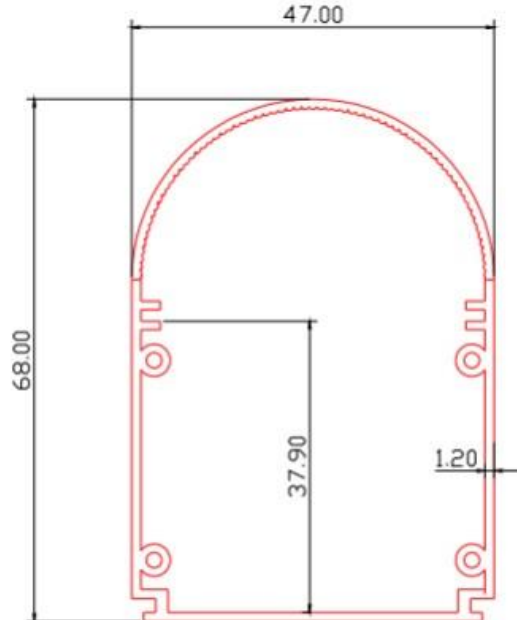

Sıva Üstü 40 W Etanj Kasası (English version included)

Sipariş Kodu : 1-1453

Ürün Bilgisi :

Standart Ürün Özellikleri :

Gövde : Polikarbonat Extrüzyon Gövde
Difüzör : Kamaşma Kontrollü PC Opal Difüzör
IP Koruma Sınıfı : IP66
Kullanım Şekli : Sıva Üstü
Çalışma Sıcaklığı : -20 °C , +60 °C

Teknik Çizim :

Ek Aksesuarlar :

PG7 Rekor
Deliđi

Moblen
Hammadeden
üretilen Delikli
Yan Kapak

Moblen
Hammadeden
üretilen Deliksiz Yan
Kapak

ABS
Hammadeden
Bađlantı klipsi
(KIRILMAZ)

PVC Conta

2.80x10 kapak
montaj vidası